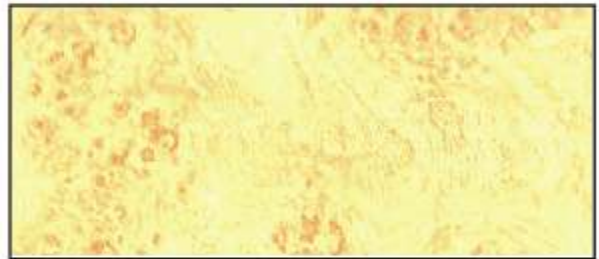

ALS - 139 MUSTARD

ALS - 140 BONE WHITE

ALS - 141 TURQUOISE

ALS - 142 PURPLE BLUE

ALS - 143 METALLIC BLACK

ALS - 144 DARK SLATE

ALS - 145 PINK

The ALUBOND^{U.S.A} color selection samples displayed above are the closest match possible to the KYNAR 500 - Polyvinylidene Difluoride (PVDF) resin paint colors and Polyester colors. There may be a color variance from the above display and between PVDF and Polyester colors.

Stone Series

ALG-2021 PERLATO SVEVO

ALG-2024 CARMEN RED

ALG-2025 ROSSO ARIGANTE

RUBY RED

Wood Series

ALW-WALNUT

ALW-BIRDS EYE